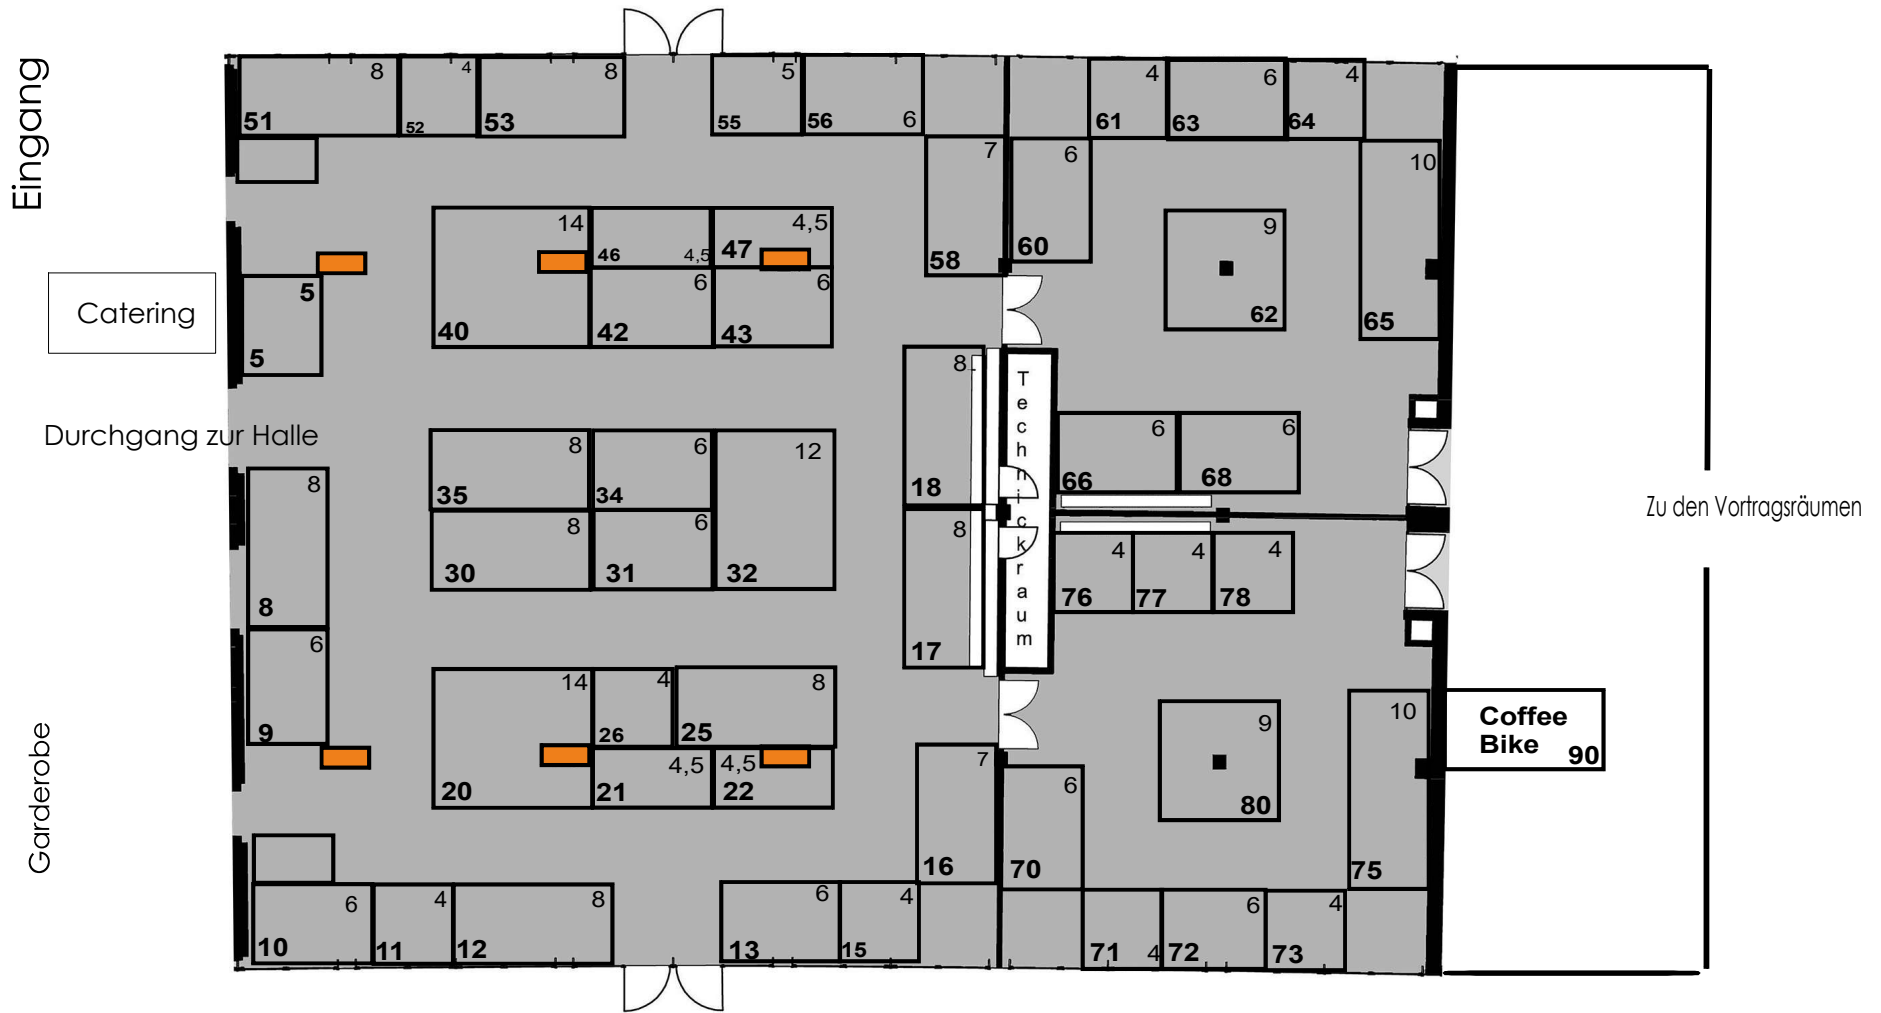

Lebensfreude Messe Lübeck

mediaDocks

vorl. Standeinteilung mit Standnummern und Standgrößen

■ Säule 1,20x0,50m

1 Feld = 1 m

17,33 cm
16,55 cm